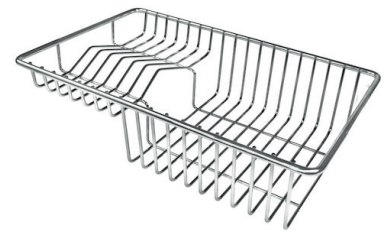

DÉTAILS

Bord d'installation	Sous-plan
Finition	Brossée Foster
Matériau	Acier inoxydable AISI 304
Textures	Satiné
Base	90 cm
Dimensions	790x466 mm
Équipement standard	Crochets de fixation, joint, vidange, trop-plein et siphon, Emballage en boîte
Trous mitigeur	Pas de trous en standard
Trou d'encastrement	Voir fiche technique (pour tous les modèles à fleur ou à fleur installés par-dessus, et sous-plan)
Égouttoir	Non
Largeur	79 cm
Mesure cuve	750x374mm
Numéro cuves	1 cuve

Vidange

Vidange de 3,5

INCLU

2 x GRILLE NOIRE POUR
EVIERS RIVA A100E02

GALERIE

FOURNI

GRILLE NOIRE POUR EVIERS RIVA
A100 E02

ACCESSOIRES OPTIONNELS

CUVETTE PERFOREE INOX
A154 F00

* uniquement en combinaison avec
l'accessoire A644 F04

**CUVETTE PERFOREE POUR EVIERS
RIVA**

A156 F00

GRILLE POR.ASSIETTES INOX
mm214x379

A100 C03

* uniquement en combinaison avec
l'accessoire A644 A01

**GRILLE PORTE-ASSIETTES INOX
25x35**

A100 A54

* uniquement en combinaison avec
l'accessoire A644 F04

**PLANCHE DE DECOUPE BOIS POUR
EVIER S RIVA**

A642 F03

**PLANCHE DE DECOUPE CRYSTAL
23x41 CM**

A631 C00

**PLANCHE DE DECOUPE DOUBLE
HDPE**