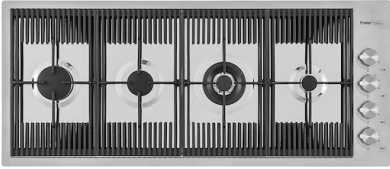

TRIPLE BORD - SYSTÈME D'ACCESSOIRES

Foster Milano a une conception ingénieuse, avec un système de trois bords où les accessoires sont logés sur des niveaux séparés. Sur le premier, les grilles noires innovantes glissent, une grande surface pratique pour se rincer, s'égoutter, travailler. Le deuxième bord est conçu pour supporter et faire coulisser une combinaison complète d'accessoires qui rendent chaque opération sûre et pratique : rincer, vider, trancher, râper... toujours à l'intérieur de l'évier. Le troisième bord se trouve au fond de la cuve. C'est là que se trouvent les grilles Black, qui permettent de rincer les aliments sans entrer en contact avec la saleté, ou de placer les casseroles et les poêles sans les rayer. Les nouvelles grilles Black caractérisent fortement l'esthétique et la fonctionnalité. Hygiéniques, d'une grande légèreté, résistantes et faciles à nettoyer, elles sont aussi 100% écologiques, un choix qui respecte la nature et l'environnement qui nous entoure.

**GRILLE PORTE-ASSIETTES INOX
25x35**

A100 A54

* uniquement en combinaison avec
l'accessoire A644 F04

**PLANCHE DE DECOUPE BOIS POUR
EVIER S RIVA**

A642 F03

**PLANCHE DE DECOUPE CRYSTAL
23x41 CM**

A631 C00

**PLANCHE DE DECOUPE DOUBLE
HDPE**

A644 A01

**PLANCHE DE DECOUPE DOUBLE
IROKO**

A644 F04

**PLANCHE DE DECOUPE HDPE
27x42 CM**

A657 F01

CUVETTE INOX PERFOREE

A151 F00

* uniquement en combinaison avec
l'accessoire A644 A01

**KIT RÂPES ET PLANCHE DE
DECOUPE HDPE**

A159 A01

* uniquement en combinaison avec
l'accessoire A644 A01

LES APPARIEMENTS RECOMMANDÉS

MILANO 4 BRULEURS
G681 F00

POLO
R525 A00